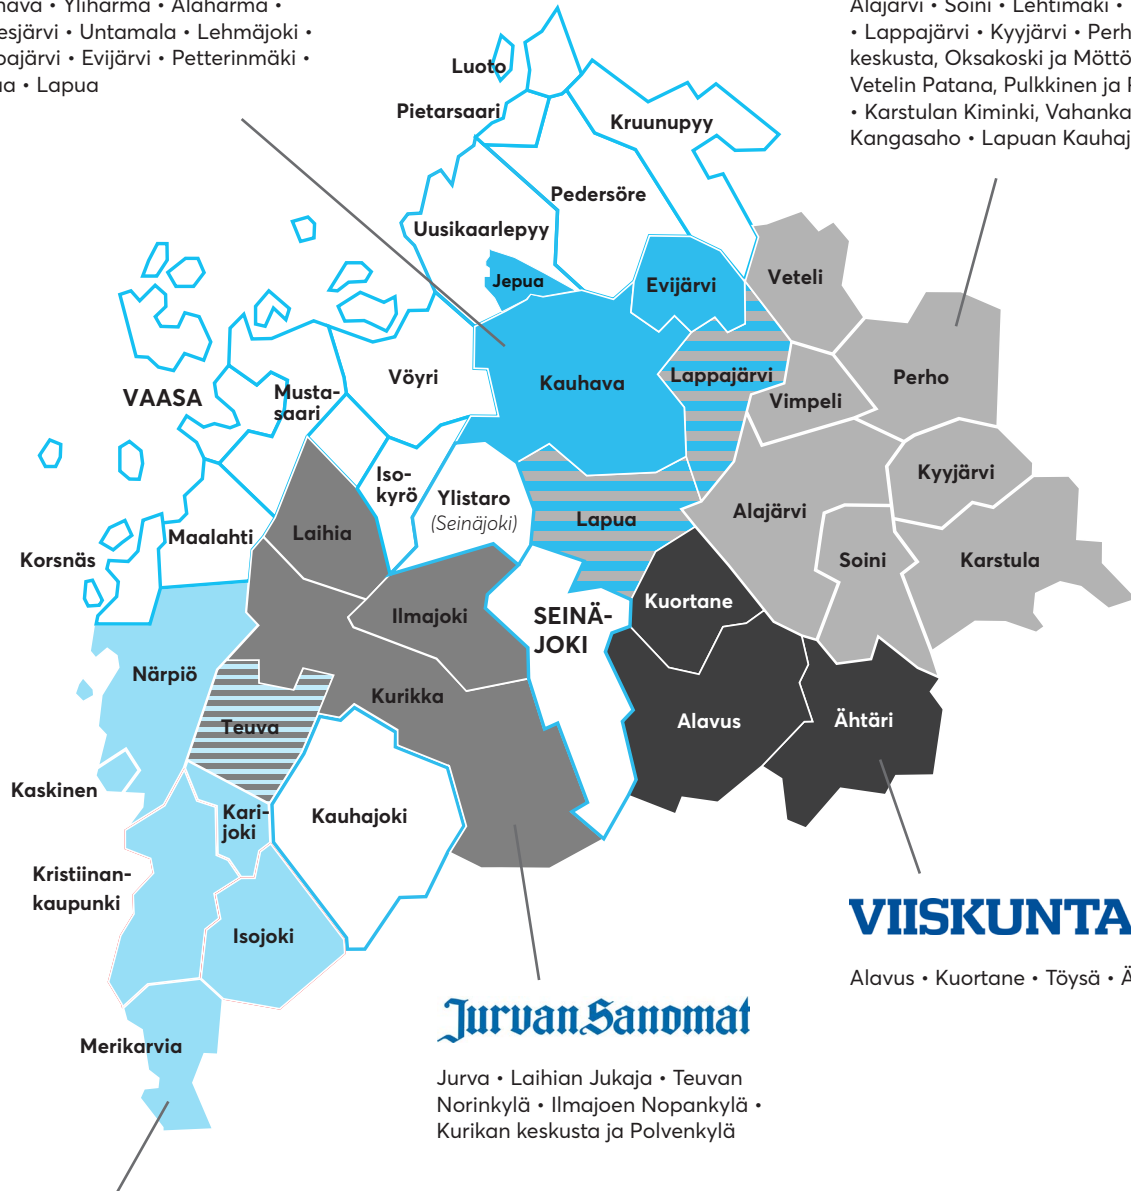

Paikallislehtien isojako

Komiat

Kauhava • Ylihärmä • Alahärmä • Korttesjärvi • Untamala • Lehmäjoki • Lappajärvi • Evijärvi • Petterinmäki • Jepua • Lapua

Järviseu tu

Alajärvi • Soini • Lehtimäki • Vimpeli • Lappajärvi • Kyyjärvi • Perhon keskusta, Oksakoski ja Möttönen • Vetelin Patana, Pulkkinen ja Räyrinki • Karstulan Kiminki, Vahanka ja Kangasaho • Lapuan Kauhajärvi