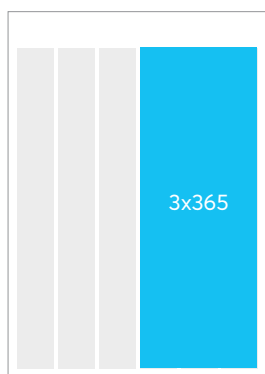

UUTISAUKEAMA PYSTYBLOKKI