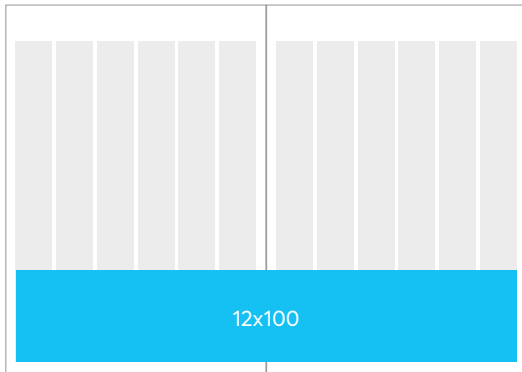

Tekstissä

Tekstissä-sivuilla käytetään seuraavia moduulikokoja:

1 x 20	1 x 70	1 x 140	2 x 15	2 x 65	2 x 130	2 x 290	3 x 120	4 x 150
1 x 25	1 x 75	1 x 150	2 x 20	2 x 70	2 x 140	2 x 365	3 x 125	4 x 180
1 x 30	1 x 80	1 x 160	2 x 25	2 x 75	2 x 150	3 x 20	3 x 130	4 x 365
1 x 35	1 x 85	1 x 170	2 x 30	2 x 80	2 x 160	3 x 25	3 x 180	6 x 30
1 x 40	1 x 90	1 x 180	2 x 35	2 x 85	2 x 170	3 x 35	3 x 260	6 x 50
1 x 45	1 x 95	1 x 190	2 x 40	2 x 90	2 x 180	3 x 50	3 x 365	6 x 90
1 x 50	1 x 100	1 x 200	2 x 45	2 x 95	2 x 190	3 x 70	4 x 25	6 x 100
1 x 55	1 x 110	1 x 220	2 x 50	2 x 100	2 x 200	3 x 80	4 x 50	6 x 120
1 x 60	1 x 120	1 x 260	2 x 55	2 x 110	2 x 220	3 x 90	4 x 90	6 x 180
1 x 65	1 x 130	1 x 365	2 x 60	2 x 120	2 x 260	3 x 100	4 x 100	6 x 365

Tekstin jälkeen

Tekstin jälkeen -sivuilla ja takasivulla ilmoituksen korkeus voi olla mikä tahansa 5 mm välein.

Isot erikoiskoot

PIENI PANORAAMA