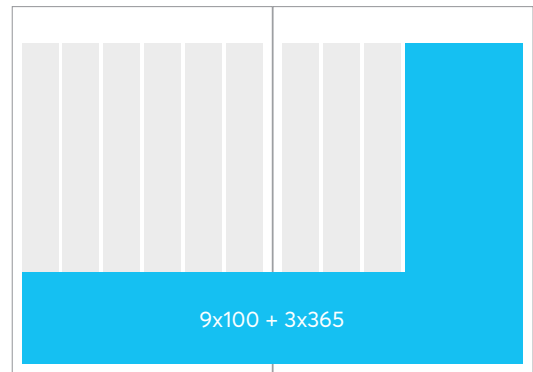

Tekstin jälkeen

Tekstin jälkeen -sivuilla ja takasivulla ilmoituksen korkeus voi olla mikä tahansa 5 mm välein.

Isot erikoiskoot

PIENI PANORAAMA

PIENI PANORAAMA

SUORAKULMA

Palstaleveydet

1	2	3	4	5	6
40	84	128	172	216	260