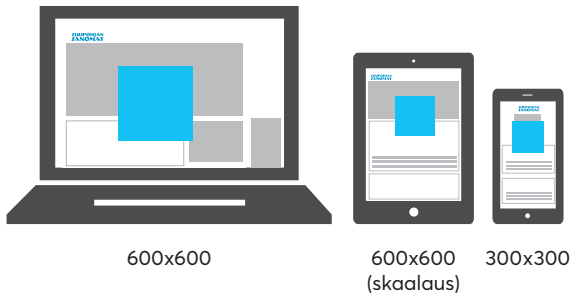

Mainonta verkossa

PARAATI / VIDEOPARAATI

Paraaati 980x400

980x400
(skaalaus) 300x300

Videoparaati 980x400
640x360

640x360
(skaalaus) 290x163

PANORAAMA

980x120

160x600

160x600

JÄTTIBOKSI

468x400

468x400
(skaalaus) 300x300

INTERSTITIAALI

TARRAKULMA

MAINOSMUOTO	DESKTOP koko px / kilotavuraja	MOBIILI koko px	HINTA €/vk
1. Paraati / Videoparaati	980 x 400 / 80 kt	300 x 300 / 40 kt	100
2. Panoraama	980 x 120 / 80 kt	300 x 150 / 40 kt	75
3. Boksi	300 x 250 / 40 kt	300 x 250 / 40 kt	50
4. Pystyparaati	300 x 600 / 60 kt	300 x 600 / 60 kt	75
5. Suurtaulu 1	160 x 600 / 60 kt	160 x 600 / 60 kt	75
6. Suurtaulu 2	160 x 600 / 60 kt	-	50
7. Jättiboksi	468 x 400 / 80 kt	300 x 300 / 40 kt	60
8. Interstitiaali	600 x 600 / 80 kt	300 x 300 / 40 kt	100
9. Tarrakulma	300 x 300 / 80 kt	200 x 200 / 40 kt	50
10. Natiivimainos 1	688 x 386 / 80 kt	688 x 386 / 80 kt	150
11. Natiivimainos 2	688 x 386 / 80 kt	688 x 386 / 80 kt	150
12. Välisivumainos	768 x 960 / 150 kt	-	75