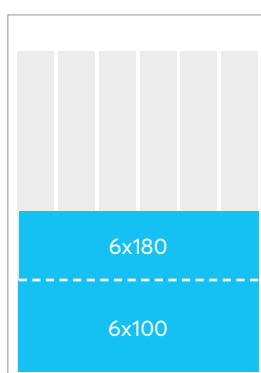

UUTISSIVUT