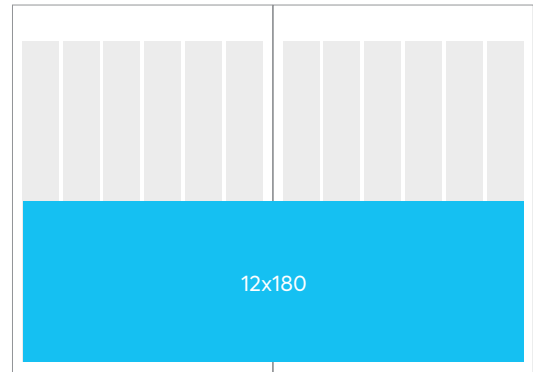

Tekstin jälkeen

Tekstin jälkeen -sivuilla ja takasivulla ilmoituksen korkeus voi olla mikä tahansa 5 mm välein.

Isot erikoiskoot

PIENI PANORAAMA

PIENI PANORAAMA

SUORAKULMA

Palstaleveydet

1	2	3	4	5	6
40	84	128	172	216	260

Mainonta verkossa

PARAATI / VIDEOPARAATI

Paraaati 980x400

980x400
(skaalaus) 300x300

Videoparaati 980x400
640x360

640x360
(skaalaus) 290x163

PANORAAMA

980x120