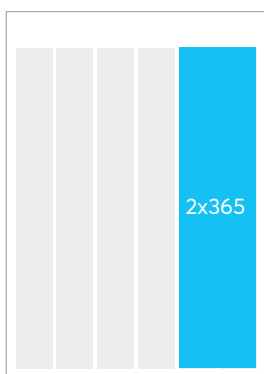

UUTISAUKEAMA PYSTYBLOKKI