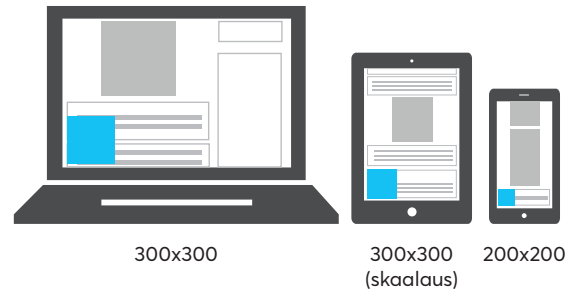

160x600

160x600

JÄTTIBOKSI

468x400

468x400
(skaalaus) 300x300

INTERSTITIAALI

TARRAKULMA

MAINOSMUOTO	DESKTOP koko px / kilotavuraja	MOBIILI koko px	HINTA €/vk
1. Paraati / Videoparaati	980 x 400 / 80 kt	300 x 300 / 40 kt	100
2. Panoraama	980 x 120 / 80 kt	300 x 150 / 40 kt	75
3. Boksi	300 x 250 / 40 kt	300 x 250 / 40 kt	50
4. Pystyparaati	300 x 600 / 60 kt	300 x 600 / 60 kt	75
5. Suurtaulu 1	160 x 600 / 60 kt	160 x 600 / 60 kt	75
6. Suurtaulu 2	160 x 600 / 60 kt	-	50
7. Jättiboksi	468 x 400 / 80 kt	300 x 300 / 40 kt	60
8. Interstitiaali	600 x 600 / 80 kt	300 x 300 / 40 kt	100
9. Tarrakulma	300 x 300 / 80 kt	200 x 200 / 40 kt	50
10. Natiivimainos 1	688 x 386 / 80 kt	688 x 386 / 80 kt	150
11. Natiivimainos 2	688 x 386 / 80 kt	688 x 386 / 80 kt	150
12. Välisivumainos	768 x 960 / 150 kt	-	75