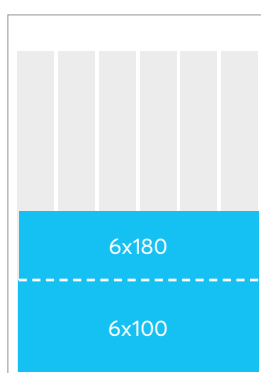

Paikallislehtien lukijasuhdetutkimus 2018 (yli 15-vuotiaat), Tietoykkönen Oy

12 500

Järviseutu-lehden isojako jaetaan 12 500 talouteen.

Ilmoituspaikat ja moduulit

ETUSIVU

ETUSIVUN ALAHYLLY

SIVU 3

UUTISAUKEAMA PYSTYBLOKKI

SEURATOIMINTA PALLO

UUTISSIVUT

TAKASIVU

Palstaleveydet

1	2	3	4	5	6
40	84	128	172	216	260

Sivun korkeus 365 mm

Tekstissä

Tekstissä-sivuilla käytetään seuraavia moduulikokoja:

TARRAKULMA

MAINOSMUOTO	DESKTOP koko px / kilotavuraja	MOBIILI koko px	HINTA €/vk
1. Paraati / Videoparaati	980 x 400 / 80 kt	300 x 300 / 40 kt	100
2. Panoraama	980 x 120 / 80 kt	300 x 150 / 40 kt	75
3. Boksi	300 x 250 / 40 kt	300 x 250 / 40 kt	50
4. Pystyparaati	300 x 600 / 60 kt	300 x 600 / 60 kt	75
5. Suurtaulu 1	160 x 600 / 60 kt	160 x 600 / 60 kt	75
6. Suurtaulu 2	160 x 600 / 60 kt	-	50
7. Jättiboksi	468 x 400 / 80 kt	300 x 300 / 40 kt	60
8. Interstitiaali	600 x 600 / 80 kt	300 x 300 / 40 kt	100
9. Tarrakulma	300 x 300 / 80 kt	200 x 200 / 40 kt	50
10. Natiivimainos 1	688 x 386 / 80 kt	688 x 386 / 80 kt	150
11. Natiivimainos 2	688 x 386 / 80 kt	688 x 386 / 80 kt	150
12. Välisivumainos	768 x 960 / 150 kt	-	75