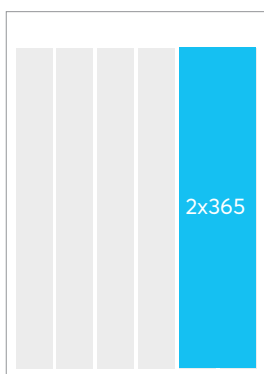

Paikallislehtien lukijasuhdetutkimus 2018 (yli 15-vuotiaat), Tietoykkönen Oy

12 500

Järviseutu-lehden isojako jaetaan 12 500 talouteen.

Ilmoituspaikat ja moduulit

ETUSIVU

ETUSIVUN ALAHYLLY

SIVU 3

UUTISAUKEAMA PYSTYBLOKKI