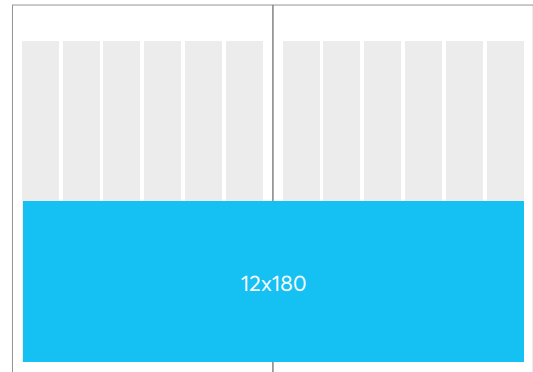

1 x 20	1 x 70	1 x 140	2 x 15	2 x 65	2 x 130	2 x 290	3 x 120	4 x 150
1 x 25	1 x 75	1 x 150	2 x 20	2 x 70	2 x 140	2 x 365	3 x 125	4 x 180
1 x 30	1 x 80	1 x 160	2 x 25	2 x 75	2 x 150	3 x 20	3 x 130	4 x 365
1 x 35	1 x 85	1 x 170	2 x 30	2 x 80	2 x 160	3 x 25	3 x 180	6 x 30
1 x 40	1 x 90	1 x 180	2 x 35	2 x 85	2 x 170	3 x 35	3 x 260	6 x 50
1 x 45	1 x 95	1 x 190	2 x 40	2 x 90	2 x 180	3 x 50	3 x 365	6 x 90
1 x 50	1 x 100	1 x 200	2 x 45	2 x 95	2 x 190	3 x 70	4 x 25	6 x 100
1 x 55	1 x 110	1 x 220	2 x 50	2 x 100	2 x 200	3 x 80	4 x 50	6 x 120
1 x 60	1 x 120	1 x 260	2 x 55	2 x 110	2 x 220	3 x 90	4 x 90	6 x 180
1 x 65	1 x 130	1 x 365	2 x 60	2 x 120	2 x 260	3 x 100	4 x 100	6 x 365

Tekstin jälkeen

Tekstin jälkeen -sivuilla ja takasivulla ilmoituksen korkeus voi olla mikä tahansa 5 mm välein.

Isot erikoiskoot

PIENI PANORAAMA

PIENI PANORAAMA

SUORAKULMA

Palstaleveydet

1	2	3	4	5	6
40	84	128	172	216	260