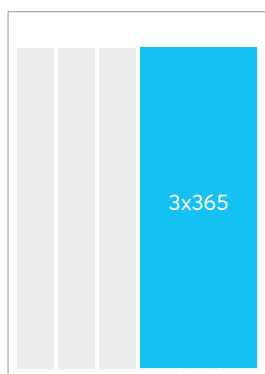

Paikallislehtien lukijasuhdetutkimus 2018 (yli 15-vuotiaat), Tietoykkönen Oy

12 500

Järviseutu-lehden isojako jaetaan 12 500 talouteen.

Ilmoituspaikat ja moduulit

ETUSIVU

ETUSIVUN ALAHYLLY

SIVU 3

UUTISAUKEAMA PYSTYBLOKKI