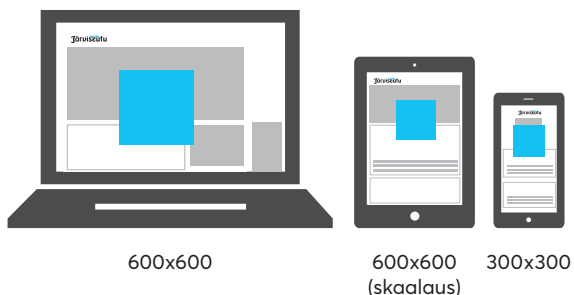

Mainonta verkossa

PARAATI / VIDEOPARAATI

PANORAAMA

BOKSI

PYSTYPARAATI

SUURTAULU 1 / 2

JÄTTIBOKSI

INTERSTITIAALI

TARRAKULMA

MAINOSMUOTO	DESKTOP koko px / kilotavuraja	MOBIILI koko px	HINTA €/vk
1. Paraati / Videoparaati	980 x 400 / 80 kt	300 x 300 / 40 kt	100
2. Panoraama	980 x 120 / 80 kt	300 x 150 / 40 kt	75
3. Boksi	300 x 250 / 40 kt	300 x 250 / 40 kt	50
4. Pystyparaati	300 x 600 / 60 kt	300 x 600 / 60 kt	75
5. Suurtaulu 1	160 x 600 / 60 kt	160 x 600 / 60 kt	75
6. Suurtaulu 2	160 x 600 / 60 kt	-	50
7. Jättiboksi	468 x 400 / 80 kt	300 x 300 / 40 kt	60
8. Interstitiaali	600 x 600 / 80 kt	300 x 300 / 40 kt	100
9. Tarrakulma	300 x 300 / 80 kt	200 x 200 / 40 kt	50
10. Natiivimainos 1	688 x 386 / 80 kt	688 x 386 / 80 kt	150
11. Natiivimainos 2	688 x 386 / 80 kt	688 x 386 / 80 kt	150
12. Välisivumainos	768 x 960 / 150 kt	-	75