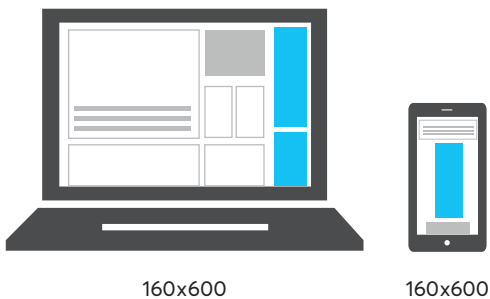

Mainonta verkossa

PARAATI / VIDEOPARAATI

PANORAAMA

BOKSI

PYSTYPARAATI

SUURTAULU 1 / 2

JÄTTIBOKSI

INTERSTITIAALI

TARRAKULMA

MAINOSMUOTO	DESKTOP koko px / kilotavuraja	MOBIILI koko px	HINTA €/vk
1. Paraati / Videoparaati	980 x 400 / 80 kt	300 x 300 / 40 kt	100
2. Panoraama	980 x 120 / 80 kt	300 x 150 / 40 kt	75
3. Boksi	300 x 250 / 40 kt	300 x 250 / 40 kt	50
4. Pystyparaati	300 x 600 / 60 kt	300 x 600 / 60 kt	75
5. Suurtaulu 1	160 x 600 / 60 kt	160 x 600 / 60 kt	75
6. Suurtaulu 2	160 x 600 / 60 kt	-	50
7. Jättiboksi	468 x 400 / 80 kt	300 x 300 / 40 kt	60
8. Interstitiaali	600 x 600 / 80 kt	300 x 300 / 40 kt	100
9. Tarrakulma	300 x 300 / 80 kt	200 x 200 / 40 kt	50
10. Natiivimainos 1	688 x 386 / 80 kt	688 x 386 / 80 kt	150
11. Natiivimainos 2	688 x 386 / 80 kt	688 x 386 / 80 kt	150
12. Välisivumainos	768 x 960 / 150 kt	-	75